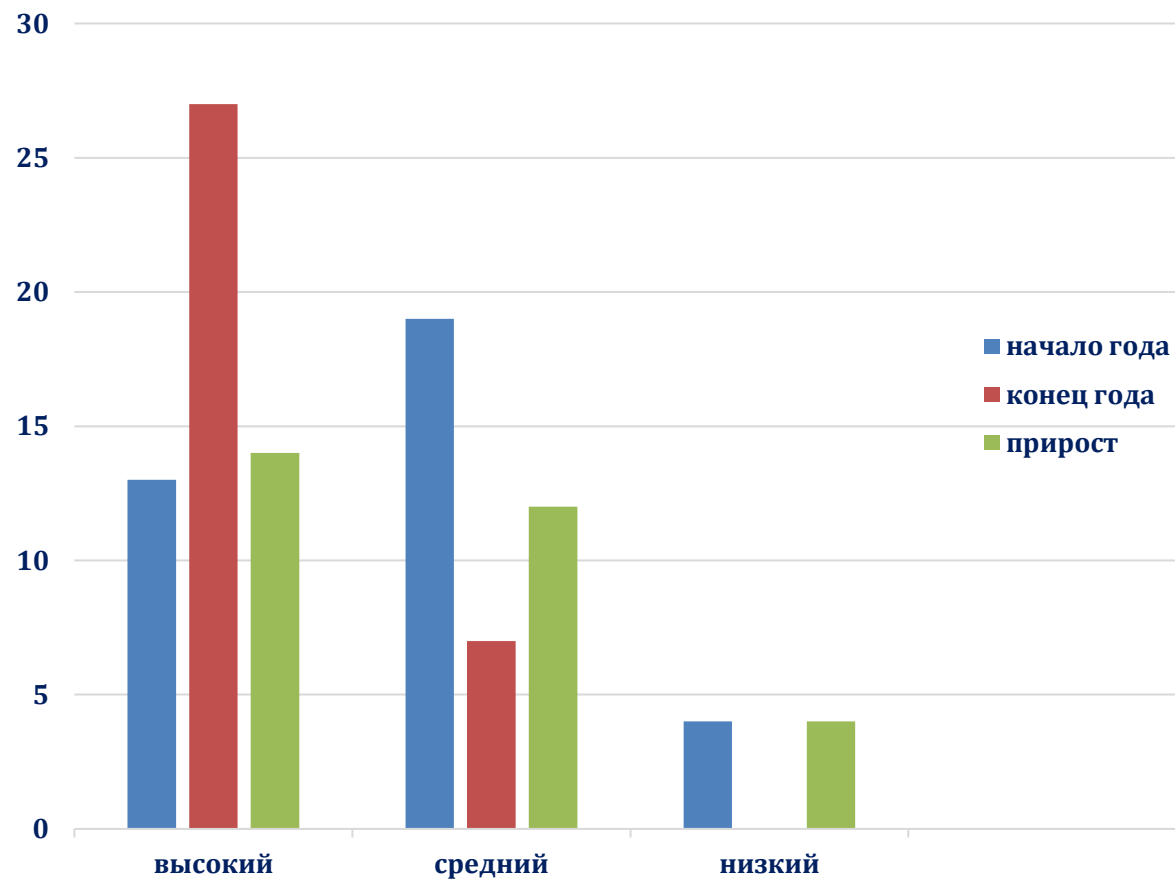

**В презентации
представлены
практики по трем
профессиям на тему:
«Космическое
пространство»**

**Я –
логопед!**

**Я –
официант!**

**Я –
педагог-
психолог!**

Я - учитель-логопед

Я -официант

Я - педагог-психолог

Точечные результаты

Грамматический строй (средние показатели - сводная по всем критериям)

Пересказ текста

Сводная за 2020-2021 гг.