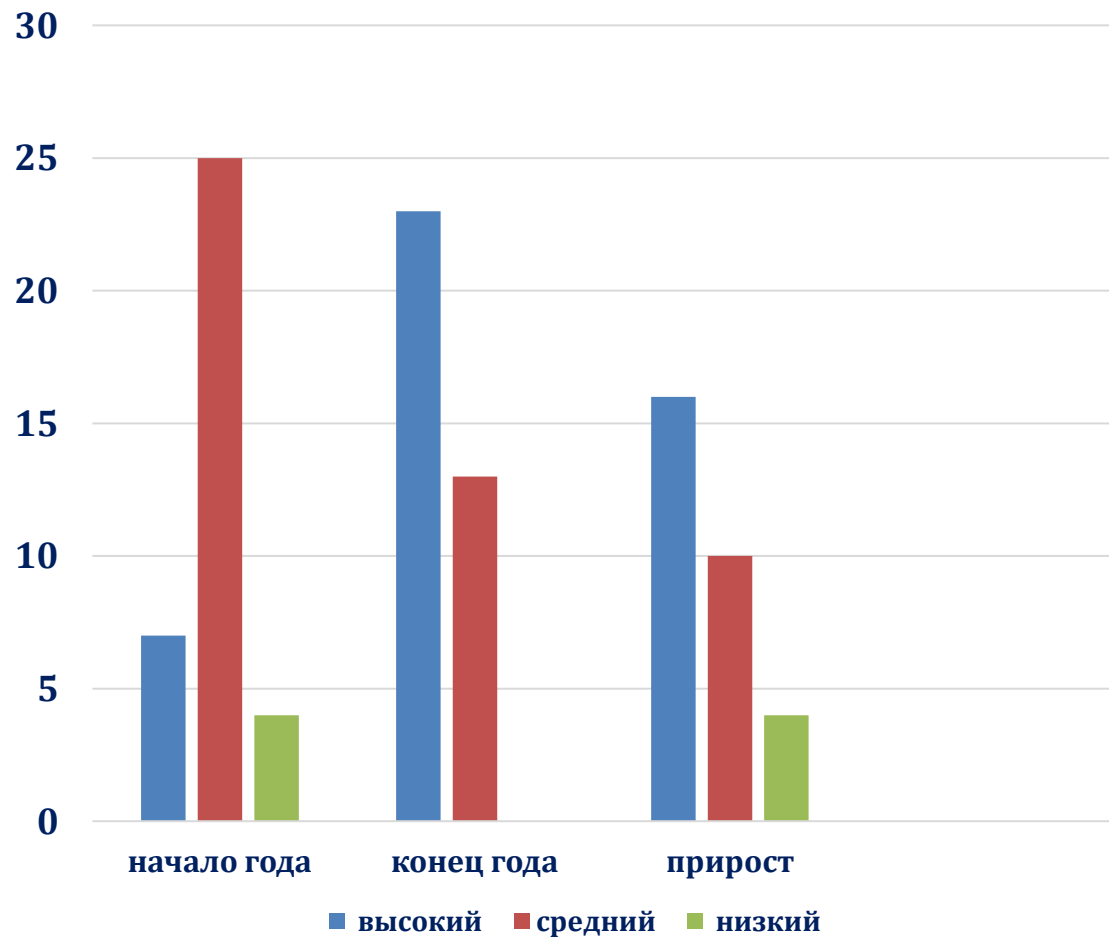

**В презентации
представлены
практики по трем
профессиям на тему:
«Космическое
пространство»**

**Я –
логопед!**

**Я –
официант!**

**Я –
педагог-
психолог!**

Я - учитель-логопед

Я -официант

Я - педагог-психолог

Точечные результаты

Грамматический строй (средние показатели - сводная по всем критериям)

Пересказ текста

Сводная за 2020-2021 гг.